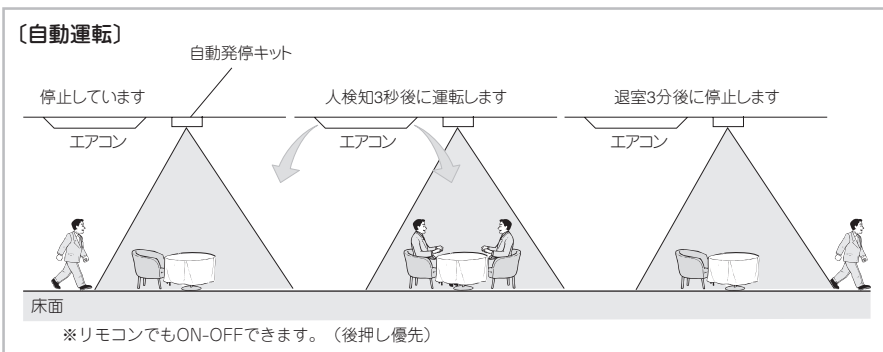

- 注) 1. インターフェイスキット『SC-BIK1』を使用してください。(三菱重工サーマルシステムズ㈱扱いです)  
 2. インターフェイスキット『SC-BIKN, SC-BIKN2』を使用してください。(三菱重工サーマルシステムズ㈱扱いです)  
 3. 1リモコン毎に1キットをご使用ください。  
 4. ツイン・トリプル機は親機に取付けてください。(子機からは制御できません)  
 5. 別売センターコンソールをご使用になる場合は、センタ&リモート又はリモートに設定してください。  
 (センターモードの設定では、本キットによる発停はできません。)