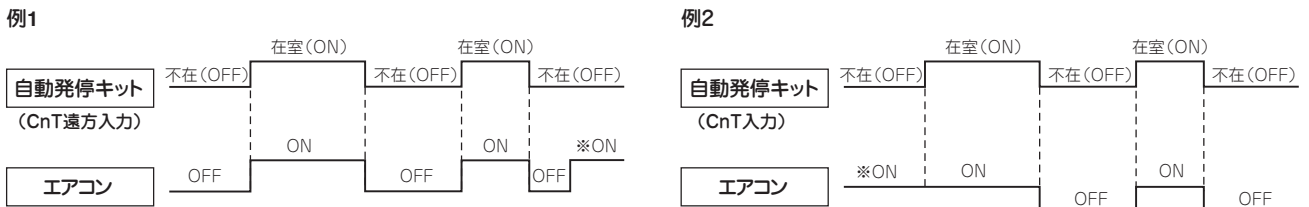

概要

【センサ検知範囲】	【自動発停キット】	【配線はコネクタと丸端子接続】
		※エアコン(セゾン、マルチ)のリモコン1台に1キットをご使用ください。

【自動発停キットとリモコン操作での動作】 注 ※印のONはリモコンスイッチ等によるONを示します。